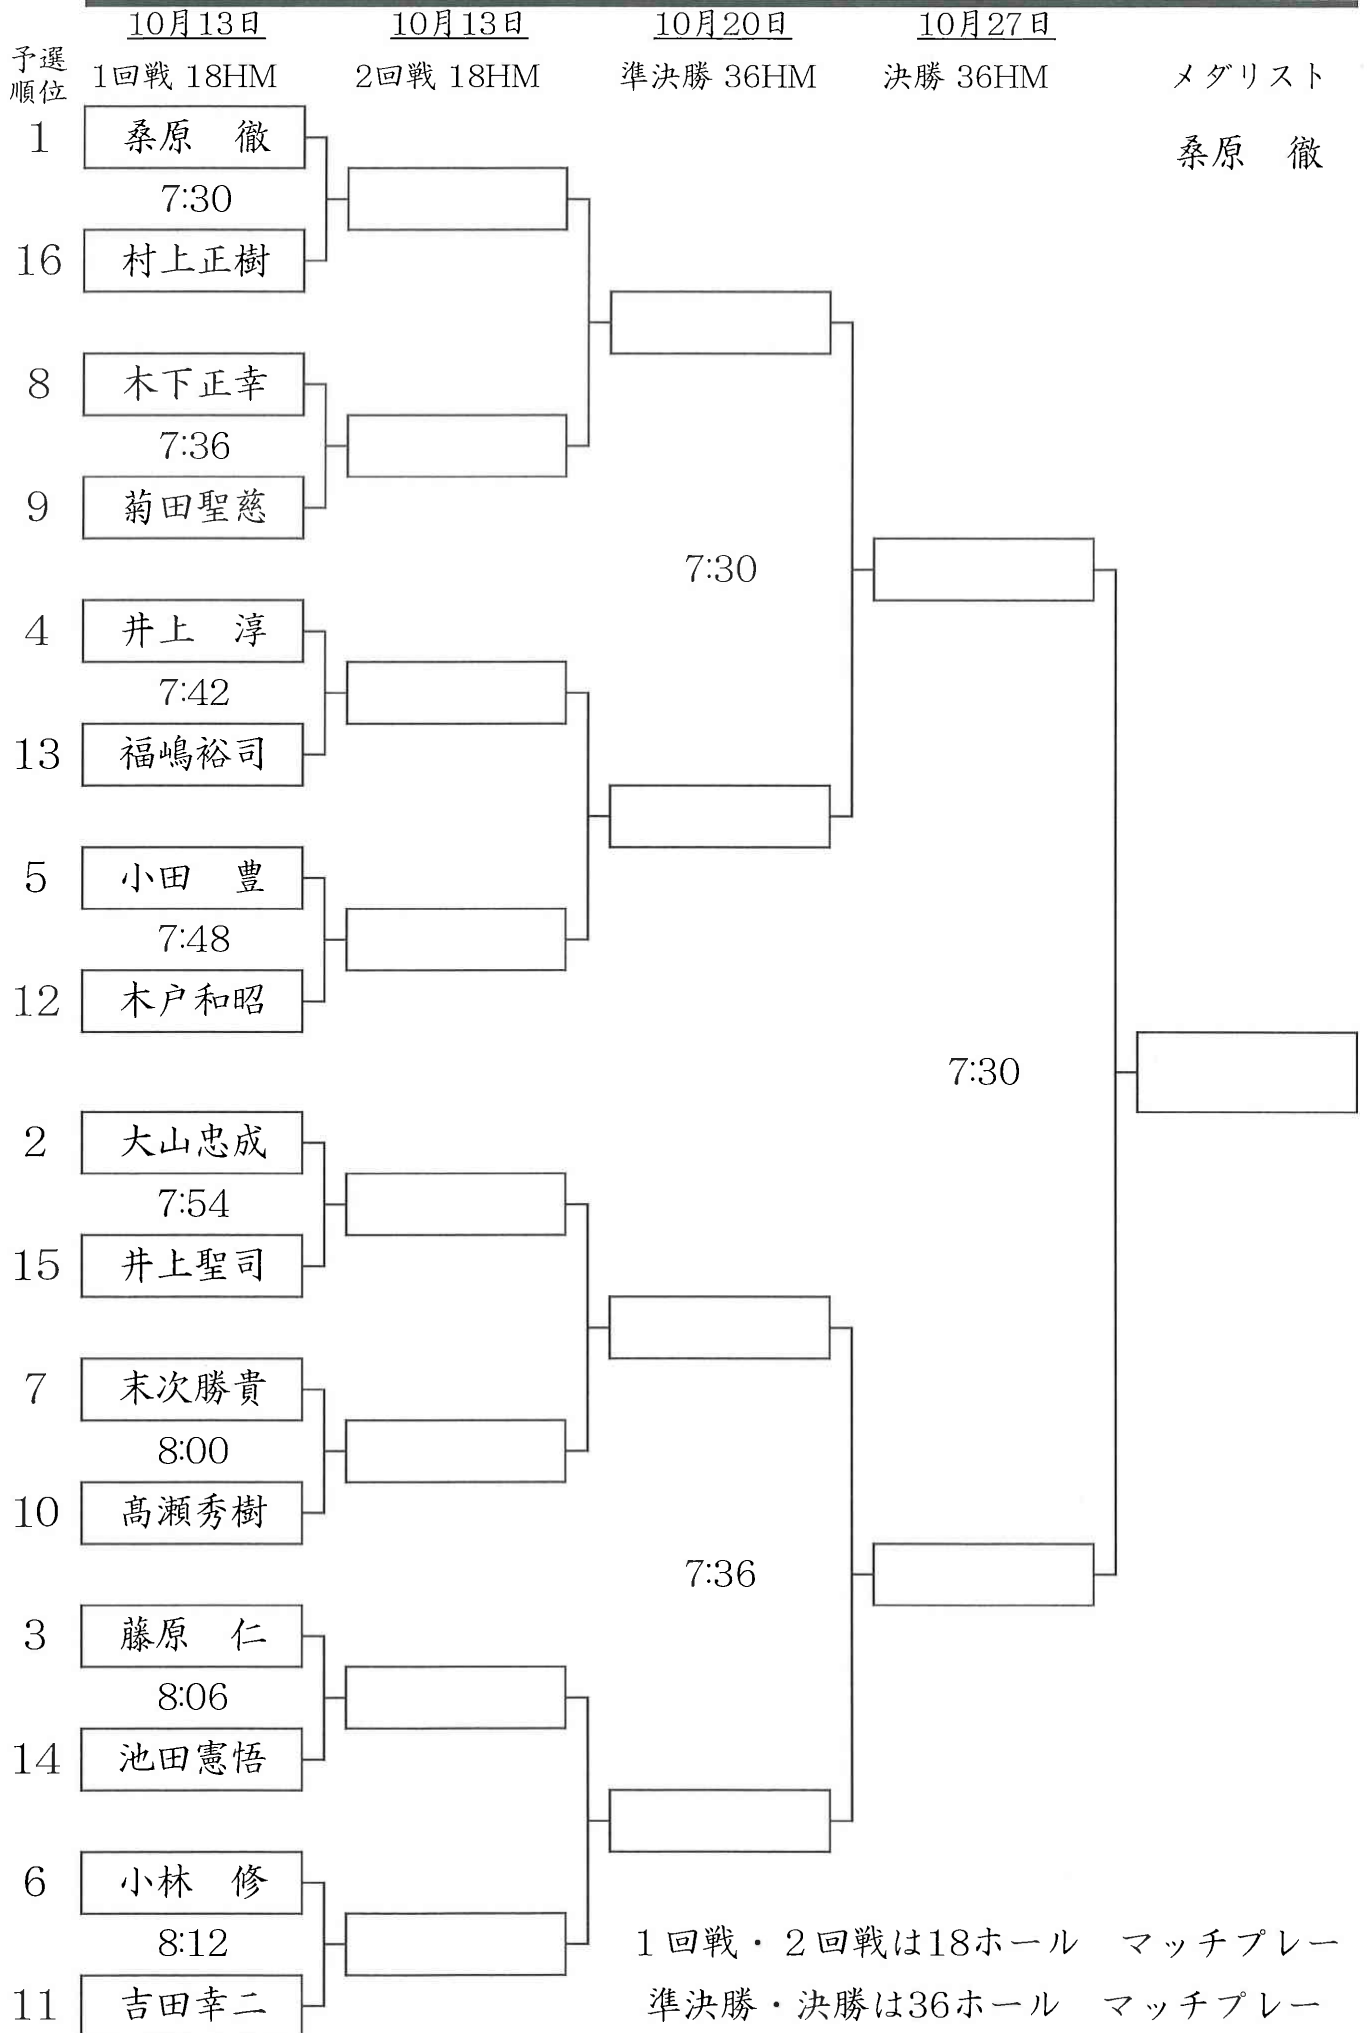

# 令和6年度 倶楽部選手権競技予選27HS

開催日:令和06年10月06日

勝山御所カントリークラブ

順位	氏名	1 R			2 R			GROSS	HD C P	N E T	入賞	飛賞	備考
		OUT	IN	G R	OUT	IN	G R						
優勝	栗原 徹	34	35	69	39		39	108	0		☆		
準優	大山忠成	40	37	77	39		39	116	0		☆		
3	藤原 仁	39	40	79	37		37	116	0		☆		
4	井上 淳	41	36	77	42		42	119	0		☆		
5	小田 豊	42	38	80	40		40	120	0		☆		
6	小林 修	39	37	76	45		45	121	0		☆		
7	末次勝貴	40	40	80	42		42	122	0		☆		
8	木下正幸	41	41	82	40		40	122	0		☆		
9	菊田聖慈	42	43	85	41		41	126	0		☆		
10	高瀬秀樹	39	49	88	38		38	126	0		☆		
11	吉田幸二	40	41	81	47		47	128	0		☆		
12	木戸和昭	42	44	86	42		42	128	0		☆		
13	福嶋裕司	42	43	85	44		44	129	0		☆		
14	池田憲悟	43	41	84	48		48	132	0		☆		
15	井上聖司	43	45	88	44		44	132	0		☆		
16	村上正樹	47	41	88	44		44	132	0		☆		
17	亀安春希	48	43	91	42		42	133	0				
18	後郷光彦	48	45	93	41		41	134	0				
19	横田幸生	47	41	88	47		47	135	0				
20	山崎 勇	49	44	93	42		42	135	0				
21	末久博道	46	44	90	46		46	136	0				
22	南嶋 尚	41	44	85	52		52	137	0				
23	森下 巖	48	40	88	49		49	137	0				
24	富士川賢治	41	51	92	45		45	137	0				
25	岩中妙華	45	49	94	45		45	139	0				
26	豊田芳明	50	44	94	48		48	142	0				
27	浦山高志	52	48	100	42		42	142	0				
28	濱田恭司	49	45	94	49		49	143	0				
29	山田祐二	48	48	96	47		47	143	0				
30	稲葉祐二	54	57	111	46		46	157	0				
署名	野田大舟							97	0				本人署名無し

・同ネット優先:18Hグロス(2R以上)・HD C P優先・年長者優先

令和 6 年度 倶楽部選手権 決勝トーナメント 組み合わせ

1回戦・2回戦は18ホール マッチプレー  
準決勝・決勝は36ホール マッチプレー